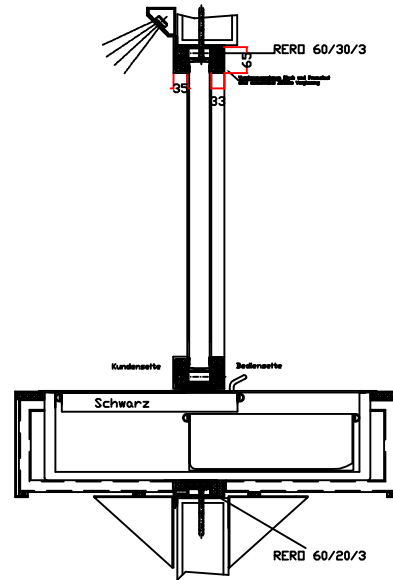

# Schalterfenster SF 23.773-FB4-BS-F30

Frontansicht

Schnittdarstellung

Draufsicht  
Pos. 1

Schalterfenster in RAL nach Wahl  
mit Schiebemulde CD-773-BS-FB4-F30  
Tresen aus Aluminium  
in RAL nach Wahl