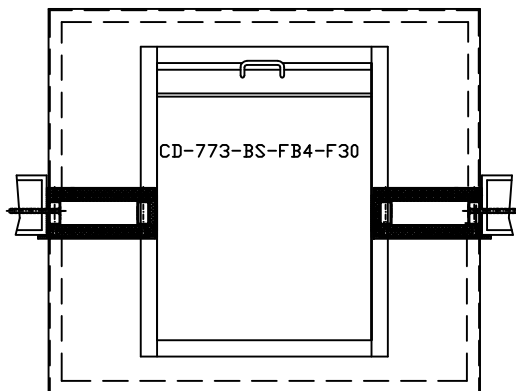

# Schalterfenster SF 23.773-FB4-BS-F30

Frontansicht

Schnittdarstellung

Draufsicht  
Pos. 1

Schalterfenster in RAL nach Wahl  
mit Schiebemulde CD-773-BS-FB4-F30  
Tresen aus Aluminium  
in RAL nach Wahl